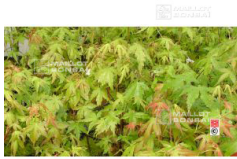

MINI BONSAI TECHNICAL HANDBOOKS SET OF 8

160.00 €

réf. : 126

ACER PALMATUM SET OF 10 TREES

31.50 €

réf. : 4415

BONSAI GRAFTING AND SEALING PASTE PROMOTION

23.50 €