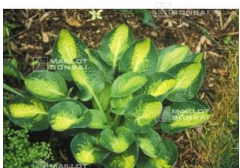

5,00 €

8,00 €

8,00 €

7,00 €

10,00 €

11,00 €

6,00 €

8,00 €

réf. : 7143
HOSTA WARWICK COMET

10,00 €

6,00 €