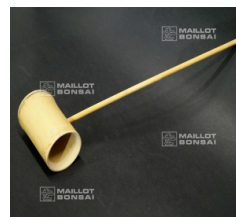

**MAILLOT
BONSAÏ**

Le spécialiste du Bonsaï japonais

BAMBOUS

Bambous (page 1)

réf. : 4559

BEC VERSEUR DE BASSIN TSUKUBAI

22,00 €

réf. : 7237

FONTAINE SHISHI ODOSHI 2 PIECES

52,00 €

réf. : 7191

LOUCHE DE BAMBOU

9,00 €

réf. : 9825

LOUCHE DE BAMBOU GRAND MODELE

12,00 €

réf. : 4567

PALISSE ARRONDIE BAMBOU NOIR 031-3 NOIR

365,00 €

réf. : 4596

PALISSE EN BAMBOU 022-4

55,00 €

réf. : 4571

PORTIQUE D'ENTREE DE JARDIN.