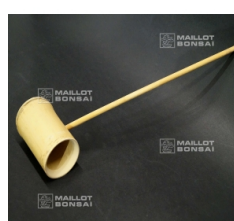

**MAILLOT
BONSAÏ**

Le spécialiste du Bonsaï japonais

BAMBOUS

Bambous (page 1)

réf. : 4559

BEC VERSEUR DE BASSIN TSUKUBAI

16,00 €

Longueur/ hauteur: +- 900 mm Ø 60 mm. Longueur du bec verseur 230 mm Ø du bec verseur: +-20/25 mm. Cet article de fabrication artisanale, est utilisé en décoration au dessus des pierre à eau et bassins de granit. Vendu équipé d'un tuyau plastique diamètre +- 10 mm extérieur et 8 mm intérieur véhiculant [...]

réf. : 7237

FONTAINE SHISHI ODOSHI 2 PIECES

38,00 €

Fontaine de bambou Pour installer une vraie fontaine japonaise dans votre jardin il vous faut : Un set de 2 pièces avec une partie fixe et une partie mobile. Un grand élément : +- 900 mm de hauteur +- Ø 50/60 mm, et son bec verseur +- 230 mm de long Ø +- 20 mm. Un élément à bascule de +- 650 [...]

réf. : 7191

LOUCHE DE BAMBOU

9,00 €

hishaku Louche de qualité fabrication japonaise en bambou évidé. Diamètre du verseur de +- 60 mm. Longueur du manche en bois de +- :330 mm. Longueur totale 390 mm. Utilisée lors des ablutions avant la cérémonie du thé. Aussi en simple élément de décoration sur les tsukubai et autres bassins [...]

réf. : 9825

LOUCHE DE BAMBOU GRAND MODELE

12,00 €

hishaku Louche de qualité fabrication japonaise en bambou évidé. Diamètre du verseur de +- 60 mm. Hauteur du bec verseur de 100 mm Longueur du manche en bois de +- :400 mm. Longueur totale 460 mm. Utilisée lors des ablutions avant la cérémonie du thé. Aussi en simple élément de décoration [...]