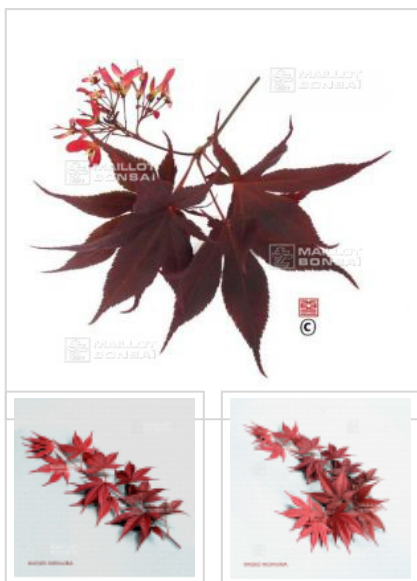

Shojo nomura

› Erables japonais › Acer amoenum

ref. 949

1.5 litres	26,50€
3 litres	32,00€
4 litres	38,00€

[\[+\] Voir sur le site](#)

Description

Feuillage pourpre foncé toute la saison et rouge en automne.

Fiche technique

<i>Espèce</i>	Acer amoenum
<i>Variété</i>	Shojo nomura
<i>Couleur des feuilles</i>	Pourpres
<i>Forme des feuilles</i>	Palmées
<i>Hauteur adulte</i>	Inférieur à 2 mètres
<i>Port</i>	Naturel
<i>Exposition</i>	Soleil