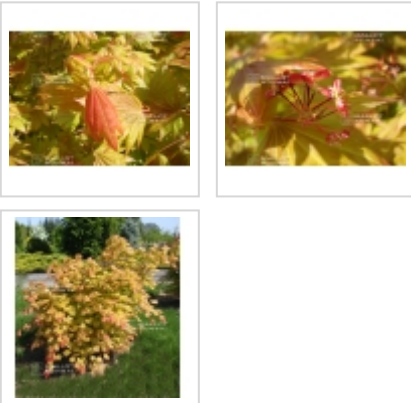

MAILLOT ERABLE

Moonrise

Acer shirasawanum moonrise ® variété protégée

ref. 9342

1.5 litres	23,00 €
10 litres	68,00 €
3 litres	27,50 €
4 litres	32,50 €
7.5 litres	68,00 €

[+] Voir sur le site

Description

Feuillage de printemps rose saumon orangé, devenant vert jaune en été avec de nouvelles pousses rouges et orange cuivre rouge en automne. Superbe aussi bien en feuillage de printemps que lors de ses colorations d'automne. Cette variété préférera une exposition mi ombragée en après midi. Variété encore rare en culture importée des USA de la collection de BUCHHOLZ nurserie. ® variété protégée.

Fiche technique

<i>Espèce</i>	Acer shirasawanum
<i>Variété</i>	Acer shirasawanum moonrise ® variété protégée
<i>Couleur des feuilles</i>	Orangées
<i>Forme des feuilles</i>	Pour bonsai
<i>Hauteur adulte</i>	Inférieur à 2 mètres
<i>Port</i>	Naturel
<i>Exposition</i>	Soleil