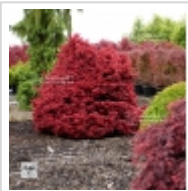

MAILLOT ERABLE

Shaina

› Erables japonais › Acer palmatum

ref. 912

1.5 litres	26,50 €
14 litres	85,00 €
3 litres	32,00 €
4 litres	38,00 €

[+] Voir sur le site

Description

Feuillage de printemps rouge orangé brillant devenant en été brun violacé avec de nouvelles pousses rouge vif puis rouge orangé en automne.

Fiche technique

<i>Espèce</i>	Acer palmatum
<i>Variété</i>	Shaina
<i>Couleur des feuilles</i>	Pourpres
<i>Forme des feuilles</i>	Laciniées
<i>Hauteur adulte</i>	Inférieur à 2 mètres
<i>Port</i>	Semi-étalé
<i>Exposition</i>	Soleil