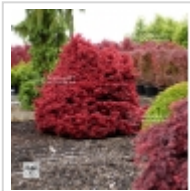

## Shaina

› Erables japonais › Acer palmatum

ref. 912

1.5 litres

**23,00 €**

3 litres

**27,50 €**

4 litres

### Description

Feuillage de printemps rouge orangé brillant devenant en été brun violacé avec de nouvelles pousses rouge vif puis rouge orangé en automne.