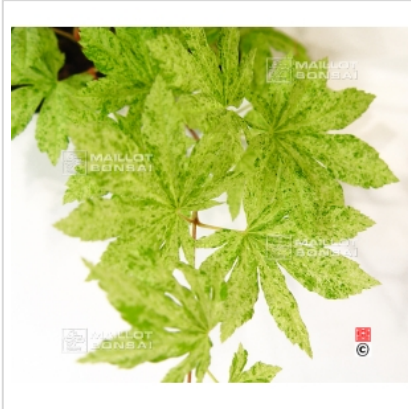

## Acer sieboldianum kumoi nishiki

*Acer sieboldianum kumoi nishiki*

ref. 9095

4 litres

**38,00€**

[+] Voir sur le site

### Description

Feuillage panaché vert rose et blanc au printemps devenant vert foncé marbré de crème durant l'été. Très belle panachure originale, croissance rapide. Variété récente introduite en Europe par Guy Maillot. Coloration automnale orangé jaune.