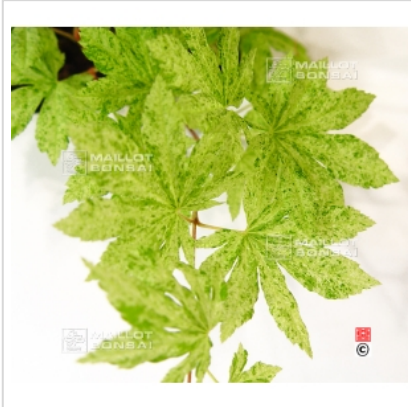

MAILLOT ERABLE

Kumoi nishiki

Acer sieboldianum kumoi nishiki

ref. 9093

1.5 litres

23,00€

[+] Voir sur le site

Description

Feuillage panaché vert rose et blanc au printemps devenant vert foncé marbré de crème durant l'été. Très belle panachure originale, croissance rapide. Variété récente introduite en Europe par Guy Maillot. Coloration automnale orangé jaune.

Fiche technique

<i>Espèce</i>	Erables japonais
<i>Variété</i>	Acer sieboldianum kumoi nishiki
<i>Couleur des feuilles</i>	Panachées
<i>Forme des feuilles</i>	Palmées
<i>Hauteur adulte</i>	Entre 2 et 4 mètres
<i>Port</i>	Naturel
<i>Exposition</i>	Soleil