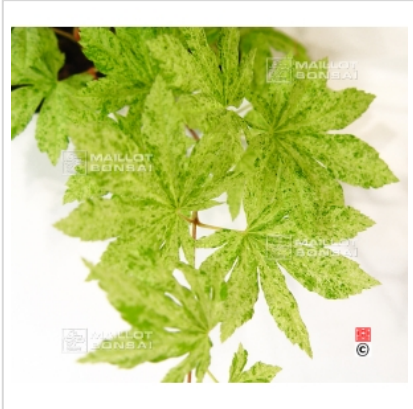

## Acer sieboldianum kumoi nishiki

*Acer sieboldianum kumoi nishiki*

ref. 9093

1.5 litres

**26,50€**

[+] Voir sur le site

### Description

Feuillage panaché vert rose et blanc au printemps devenant vert foncé marbré de crème durant l'été. Très belle panachure originale, croissance rapide. Variété récente introduite en Europe par Guy Maillot. Coloration automnale orangé jaune.

### Fiche technique

<i>Espèce</i>	Erables japonais
<i>Variété</i>	Acer sieboldianum kumoi nishiki
<i>Couleur des feuilles</i>	Panachées
<i>Forme des feuilles</i>	Palmées
<i>Hauteur adulte</i>	Entre 2 et 4 mètres
<i>Port</i>	Naturel
<i>Exposition</i>	Soleil