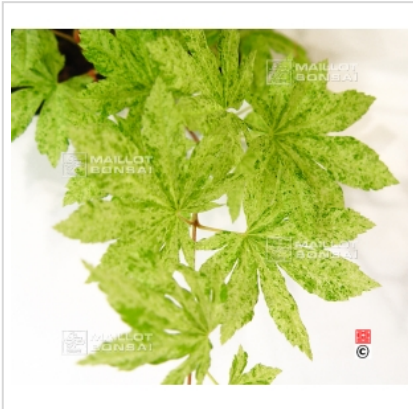

MAILLOT ERABLE

Acer sieboldianum kumoi nishiki

Acer sieboldianum kumoi nishiki

ref. 9093

1.5 litres	26,50 €
12 litres	115,00 €
20 litres	125,00 €
3 litres	38,00 €

[+] Voir sur le site

Description

Feuillage panaché vert rose et blanc au printemps devenant vert foncé marbré de crème durant l'été. Très belle panachure originale, croissance rapide. Variété récente introduite en Europe par Guy Maillot. Coloration automnale orangé jaune.

Fiche technique

<i>Espèce</i>	Erables japonais
<i>Variété</i>	Acer sieboldianum kumoi nishiki
<i>Couleur des feuilles</i>	Panachées
<i>Forme des feuilles</i>	Palmées
<i>Hauteur adulte</i>	Entre 2 et 4 mètres
<i>Port</i>	Naturel
<i>Exposition</i>	Soleil