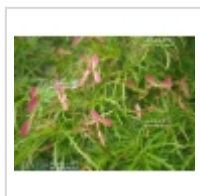

Seiryu

› Erables japonais › Acer amoenum

ref. 904

1.5 litres	26,50€
3 litres	32,00€
4 litres	38,00€
7.5 litres	72,00€

[+] [Voir sur le site](#)

Description

Feuilles laciniées vert tendre jaune au printemps, en été vert foncé et à l'automne orangé rouge. Une variété splendide au port érigé naturel du plus bel effet. Sa silhouette naturelle permet de l'utiliser en isolé sur pelouse mais également en massifs. (voir la photo devant un hotel aux USA d'un arbre presque adulte magnifique).

Fiche technique

<i>Espèce</i>	Acer amoenum
<i>Variété</i>	Seiryu
<i>Couleur des feuilles</i>	Vertes
<i>Forme des feuilles</i>	Laciniées
<i>Hauteur adulte</i>	Entre 2 et 4 mètres
<i>Port</i>	Naturel
<i>Exposition</i>	Soleil