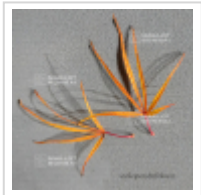

MAILLOT ERABLE

Scolopendrifolium

› Erables japonais › Acer palmatum

ref. 897

| | |
|------------|----------------|
| 1.5 litres | 26,50 € |
| 3 litres | 32,00 € |
| 4 litres | 38,00 € |
| 8 litres | 55,00 € |

[+] Voir sur le site

Description

Feuillage de printemps vert tendre, en été vert foncé et rouge en automne.

Avec ses feuilles linéaires cette variété qui supporte le soleil est très élégante.

Fiche technique

| | |
|-----------------------------|----------------------|
| <i>Espèce</i> | Acer palmatum |
| <i>Variété</i> | Scolopendrifolium |
| <i>Couleur des feuilles</i> | Vertes |
| <i>Forme des feuilles</i> | Linéaires |
| <i>Hauteur adulte</i> | Inférieur à 2 mètres |
| <i>Port</i> | Naturel |
| <i>Exposition</i> | Soleil |