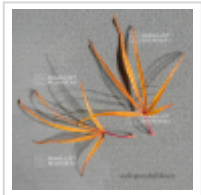

MAILLOT ERABLE

Scolopendrifolium

› Erables japonais › Acer palmatum

ref. 897

1.5 litres	26,50 €
3 litres	32,00 €
4 litres	38,00 €
8 litres	55,00 €

[+] Voir sur le site

Description

Feuillage de printemps vert tendre, en été vert foncé et rouge en automne.
Avec ses feuilles linéaires cette variété qui supporte le soleil est très élégante.

Fiche technique

<i>Espèce</i>	Acer palmatum
<i>Variété</i>	Scolopendrifolium
<i>Couleur des feuilles</i>	Vertes
<i>Forme des feuilles</i>	Linéaires
<i>Hauteur adulte</i>	Inférieur à 2 mètres
<i>Port</i>	Naturel
<i>Exposition</i>	Soleil