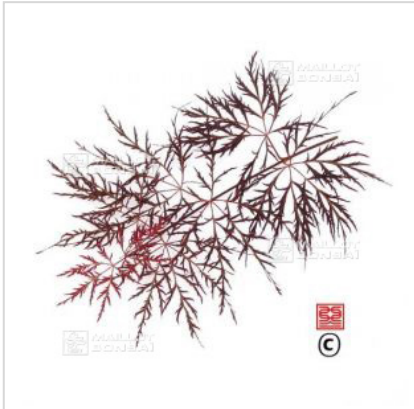

# MAILLOT ERABLE

## Red filigree lace

› Erables japonais › Acer matsumurae

ref. 835

1.5 litres	<b>23,00 €</b>
3 litres	<b>27,50 €</b>
4 litres	<b>32,50 €</b>

[+] Voir sur le site

### Description

Feuillage très fin et lacinié violet rouge au printemps, brun rouge en été et rouge foncé en automne. Croissance lente.

### Fiche technique

<i>Espèce</i>	Acer matsumurae
<i>Variété</i>	Red filigree lace
<i>Couleur des feuilles</i>	Pourpres
<i>Forme des feuilles</i>	Laciniées
<i>Hauteur adulte</i>	
<i>Port</i>	Semi-étalé
<i>Exposition</i>	Soleil