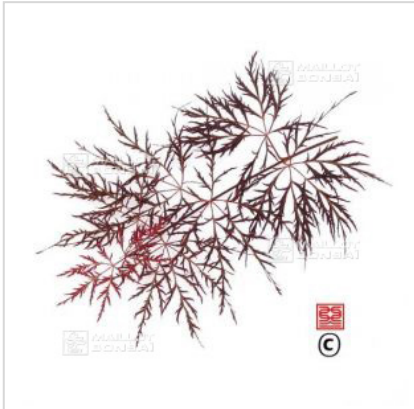

# MAILLOT ERABLE

## Red filigree lace

› Erables japonais › Acer matsumurae

ref. 835

1.5 litres	<b>27,50 €</b>
3 litres	<b>35,00 €</b>
4 litres	<b>45,00 €</b>

[+] Voir sur le site

### Description

Feuillage très fin et lacinié violet rouge au printemps, brun rouge en été et rouge foncé en automne. Croissance lente.

### Fiche technique

<i>Espèce</i>	Acer matsumurae
<i>Variété</i>	Red filigree lace
<i>Couleur des feuilles</i>	Pourpres
<i>Forme des feuilles</i>	Laciniées
<i>Hauteur adulte</i>	Inférieur à 2 mètres
<i>Port</i>	Semi-étalé
<i>Exposition</i>	Soleil