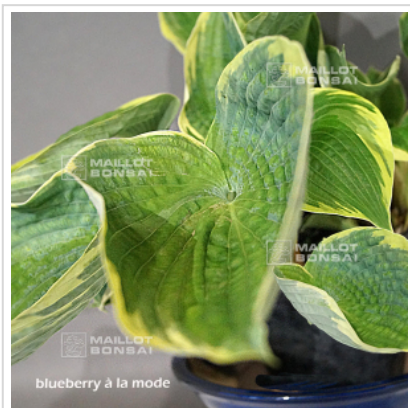

## Hosta blue berry à la mode

› Hostas

ref. 8208

[+] Voir sur le site

### Description

Issue d'une hybridation de Hosta 'Abiqua drinking gourd'.

Dimensions de la plante : +/- 55 x 90 cm.

Dimensions des feuilles : +/- 25 x 18 cm.

Ses feuilles ont une couleur bleu intense et les bordures de la feuille sont petites et d'une couleur blanc crème. On retrouve dans cette variété tous les traits de son parent 'Abiqua drinking gourd', dont les feuilles fortement ondulées et se repliant sur elles-mêmes.

Les fleurs de cette variété sont blanches et arrivent en début d'été.

Variété réputée pour sa résistance aux escargots.

**Gros rhizome livré en conteneur plastique de 1 litre.**