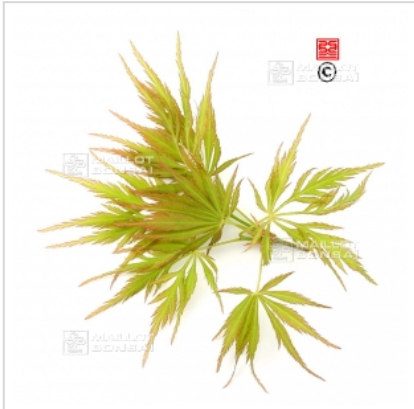

Graines d'acer matsumurae green globe

Graines érables japonais

ref. 81

[+] Voir sur le site

Description

Feuilles laciniées vert émeraude au printemps vert foncé en été avec de jeunes pousses rose vif et jaune orangé vif sur l'automne.

Sachet de +- 60 graines. Récolte de novembre 2023.