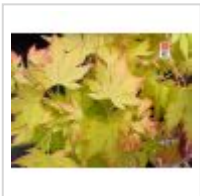

MAILLOT ERABLE

Orange dream

› Erables japonais › Acer palmatum

ref. 781

1.5 litres

23,00€

3 litres

27,50€

4 litres

32,50€

[+] Voir sur le site

Description

Feuillage de printemps jaune d'or orangé vif. En été vert tendre et orangé jaune vif en automne. Un des coloris les plus lumineux parmi les érables palmés. Craint les brûlures solaires lui réserver une placée estivale ombragée.