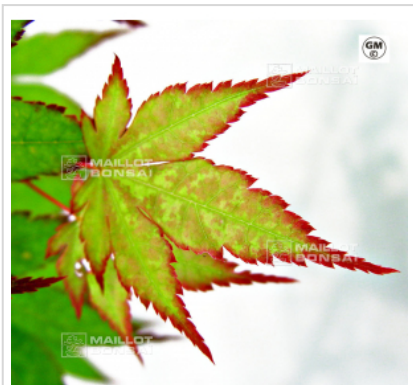

MAILLOT ERABLE

Ogi tsumagaki

› Erables japonais › Acer amoenum

ref. 767

1.5 litres	26,50€
3 litres	32,00€
4 litres	38,00€

[+] [Voir sur le site](#)

Description

Feuillage de printemps vert jaune aux pointes roses voire rouge vif, en été vert avec de nouvelles pousses aux pointes brunes et orangé jaune en automne.

Fiche technique

<i>Espèce</i>	Acer amoenum
<i>Variété</i>	Ogi tsumagaki
<i>Couleur des feuilles</i>	Vertes
<i>Forme des feuilles</i>	Palmées
<i>Hauteur adulte</i>	Inférieur à 2 mètres
<i>Port</i>	Naturel
<i>Exposition</i>	Soleil