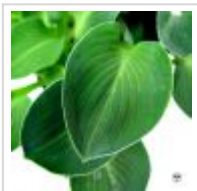

MAILLOT ERABLE

Hosta blue mouse ears

Giboshi blue mouse ears

ref. 6789

8,00€

[+] Voir sur le site

Description

Petites feuilles rondes bleu vert foncé devenant d'un beau vert foncé en été.

Floraison rose mauve abondante début juillet.

Hauteur : 20 cm par +- 50 cm de largeur.

Feuilles de +- 8/10 cm de longueur.

Issu d'un semis de hosta blue cadet année 2000.

Gros rhizome livré en conteneur plastique de 1.5 litre.

La culture en pot de cette superbe variété permet de réduire la taille du feuillage et ainsi l'usage comme kusamono / plante d'accompagnement pour les bonsaï.

Variété élue par l'**American Hosta Growers Association** hosta de l'année 2008.