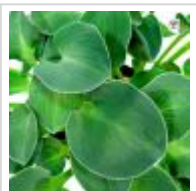

MAILLOT ERABLE

Hosta blue mouse ears

Giboshi blue mouse ears

ref. 6789

8,00€

[+] Voir sur le site

Description

Petites feuilles rondes bleu vert foncé devenant d'un beau vert foncé en été.

Floraison rose mauve abondante début juillet.

Hauteur : 20 cm par +- 50 cm de largeur.

Feuilles de +- 8/10 cm de longueur.

Issu d'un semis de hosta blue cadet année 2000.

Gros rhizome livré en conteneur plastique de 1.5 litre.