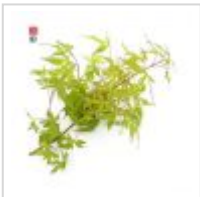

MAILLOT ERABLE

Mama nishiki

› Erables japonais › Acer palmatum

ref. 634

1.5 litres	23,00 €
3 litres	27,50 €
4 litres	32,50 €

[+] Voir sur le site

Description

Petite feuille vert vif de printemps devenant vert foncé en été avec des nuances jaune vert clair près des nervures et jaune orangé en automne.

Fiche technique

<i>Espèce</i>	Acer palmatum
<i>Variété</i>	Mama nishiki
<i>Couleur des feuilles</i>	Vertes
<i>Forme des feuilles</i>	Palmées
<i>Hauteur adulte</i>	Inférieur à 2 mètres
<i>Port</i>	Naturel
<i>Exposition</i>	Soleil