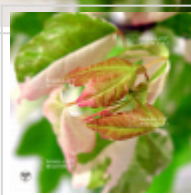

MAILLOT ERABLE

Goshiki kaede

› Erables japonais › *Acer buergerianum*

ref. 372

1.5 litres	26,50€
3 litres	32,00€
4 litres	38,00€

[+] [Voir sur le site](#)

Description

Feuillage vert panaché en extrémité de tiges de rose crème, vert en été puis jaune orangé rouge en automne. **!\ Rempotés récemment.**

Fiche technique

<i>Espèce</i>	<i>Acer buergerianum</i>
<i>Variété</i>	Goshiki kaede
<i>Couleur des feuilles</i>	Panachées
<i>Forme des feuilles</i>	Palmées
<i>Hauteur adulte</i>	Entre 2 et 4 mètres
<i>Port</i>	Naturel
<i>Exposition</i>	Mi-ombre