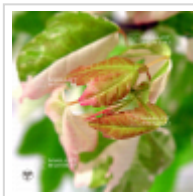

MAILLOT ERABLE

Goshiki kaede

› Erables japonais › *Acer buergerianum*

ref. 372

1.5 litres	26,50€
3 litres	32,00€
4 litres	38,00€

[+] Voir sur le site

Description

Feuillage vert panaché en extrémité de tiges de rose crème, vert en été puis jaune orangé rouge en automne. **!/\ Rempotés récemment.**

Fiche technique

<i>Espèce</i>	Acer buergerianum
<i>Variété</i>	Goshiki kaede
<i>Couleur des feuilles</i>	Panachées
<i>Forme des feuilles</i>	Palmées
<i>Hauteur adulte</i>	Entre 2 et 4 mètres
<i>Port</i>	Naturel
<i>Exposition</i>	Mi-ombre