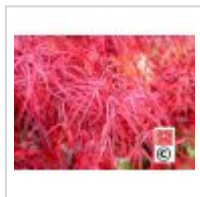

MAILLOT ERABLE

Enkan

› Erables japonais › *Acer amoenum*

ref. 322

1.5 litres	23,00 €
10 litres	78,00 €
3 litres	27,50 €
4 litres	32,50 €

[+] Voir sur le site

Description

Feuillage linéaire rouge foncé du printemps jusqu'en fin d'été devenant pourpre en automne.

Fiche technique

<i>Espèce</i>	Acer amoenum
<i>Variété</i>	Enkan
<i>Couleur des feuilles</i>	Pourpres
<i>Forme des feuilles</i>	Linéaires
<i>Hauteur adulte</i>	Entre 2 et 4 mètres
<i>Port</i>	Compact
<i>Exposition</i>	Soleil