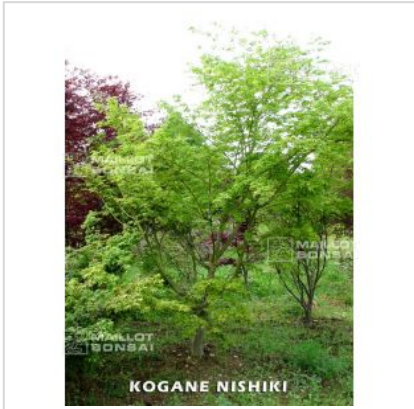

# MAILLOT ERABLE

## Graines d'acer palmatum kogane nishiki

› Graines

ref. 27

**6,00€**

[+] Voir sur le site

### Description

---

Feuillage vert et rose orangé en pointes, vert en été et jaune en automne.  
Récolte novembre 2023.