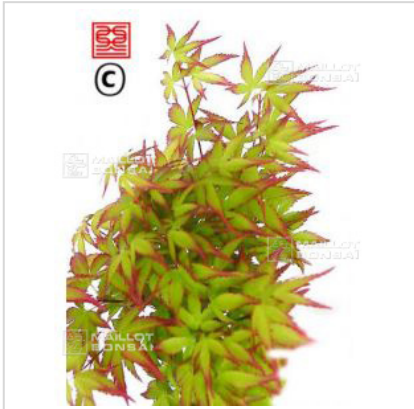

MAILLOT ERABLE

Chishio hime

› Erables japonais › Acer palmatum

ref. 253

1.5 litres	26,50 €
10 litres	88,00 €
3 litres	32,00 €
4 litres	38,00 €

[+] Voir sur le site

Description

Feuillage de printemps vert tendre marginé de rouge devenant vert en été et jaune d'or en automne. Cette variété présente des pousses plus vigoureuses que le chishio type.

Fiche technique

<i>Espèce</i>	Acer palmatum
<i>Variété</i>	Chishio hime
<i>Couleur des feuilles</i>	Vertes
<i>Forme des feuilles</i>	Palmées
<i>Hauteur adulte</i>	Entre 2 et 4 mètres
<i>Port</i>	Naturel
<i>Exposition</i>	Soleil