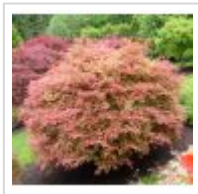

MAILLOT ERABLE

Beni maiko

› Erables japonais › Acer palmatum

ref. 199

1.5 litres

26,50€

3 litres

32,00€

4 litres

38,00€

[+] Voir sur le site

Description

Feuillage rouge vif brillant au printemps, vert en été et orangé jaune l'automne. Feuillage de petite taille.

Fiche technique

<i>Espèce</i>	Acer palmatum
<i>Variété</i>	Beni maiko
<i>Couleur des feuilles</i>	Rouges
<i>Forme des feuilles</i>	Palmées
<i>Hauteur adulte</i>	Entre 2 et 4 mètres
<i>Port</i>	Compact
<i>Exposition</i>	Soleil