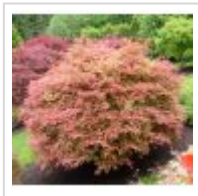

## Beni maiko

› Erables japonais › Acer palmatum

ref. 199

1.5 litres

**26,50€**

3 litres

**32,00€**

4 litres

### Description

Feuillage rouge vif brillant au printemps, vert en été et orangé jaune l'automne. Feuillage de petite taille.