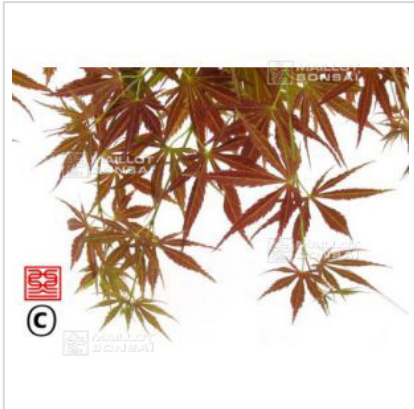

MAILLOT ERABLE

Autumn glory

› Erables japonais › Acer palmatum

ref. 173

1.5 litres

26,50 €

3 litres

32,00 €

4 litres

38,00 €

[+] Voir sur le site

Description

Feuillage brun au printemps et en été avec des jeunes pousses rouges, jaune orangé rouge sur l'automne. Très belles teintes de fin de saison.

Fiche technique

<i>Espèce</i>	Acer palmatum
<i>Variété</i>	Autumn glory
<i>Couleur des feuilles</i>	Brunes
<i>Forme des feuilles</i>	Palmées
<i>Hauteur adulte</i>	Entre 2 et 4 mètres
<i>Port</i>	Naturel
<i>Exposition</i>	Soleil