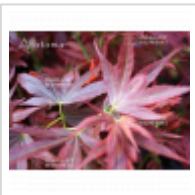

MAILLOT ERABLE

Aratama

› Erables japonais › Acer amoenum

ref. 148

1.5 litres

26,50 €

3 litres

32,00 €

4 litres

38,00 €

[+] Voir sur le site

Description

Feuillage dense rouge pourpre foncé au printemps, brun pourpre en été et orangé jaune en automne. Croissance lente.

Fiche technique

<i>Espèce</i>	Acer amoenum
<i>Variété</i>	Aratama
<i>Couleur des feuilles</i>	Pourpres
<i>Forme des feuilles</i>	Palmées
<i>Hauteur adulte</i>	Inférieur à 2 mètres
<i>Port</i>	Compact
<i>Exposition</i>	Soleil