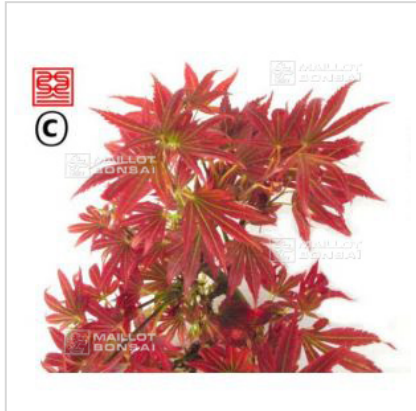

# MAILLOT ERABLE

## Aratama

› Erables japonais › Acer amoenum

ref. 148

1.5 litres

**26,50 €**

3 litres

**32,00 €**

4 litres

### Description

Feuillage dense rouge pourpre foncé au printemps, brun pourpre en été et orangé jaune en automne. Croissance lente.