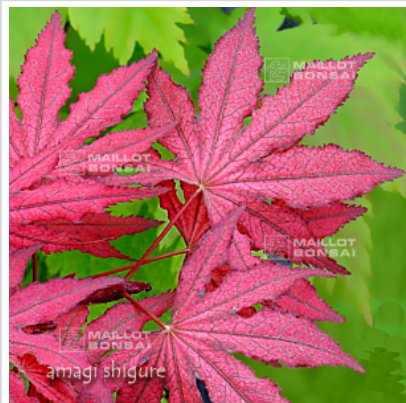

MAILLOT ERABLE

Amagi shigure

› Erables japonais › Acer amoenum

ref. 131

1.5 litres

26,50€

3 litres

32,00€

4 litres

38,00€

50 litres

295,00€

[+] Voir sur le site

Description

Feuillage rose vif nervuré brun en début de printemps, orangé jusqu'en milieu d'été puis cramoisi orangé rouge brillant en automne. Demande une culture à mi ombre ou légèrement ensoleillé. Splendide !

ATTENTION EN 2022 les plantes en pot de 3 litres seront de la taille de +- 30/40 cm maximum. Rempotés en automne 2021 ne pas toucher aux racines avant automne 2022.

Fiche technique

<i>Espèce</i>	Acer amoenum
<i>Variété</i>	Amagi shigure
<i>Couleur des feuilles</i>	Nervurées
<i>Forme des feuilles</i>	Palmées
<i>Hauteur adulte</i>	Inférieur à 2 mètres
<i>Port</i>	Naturel
<i>Exposition</i>	Mi-ombre