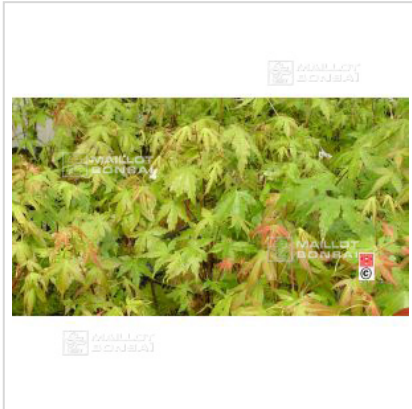

## Acer palmatum en godet lot de 10 plants

Japanese maple

ref. 126

**14,00€**

[+] Voir sur le site

### Description

Feuillage vert rosé de printemps vert en été avec jeunes pousses brun rose puis passe par des colorations d'automne rouge orangé jaune. Espèce type. Livré en godet plastique. Hauteur à la livraison +- 20/30 cm. PALMATUM en godet lot de 10 plants.

Description :

scion de +- 20/30 cm

Ø au collet +- 2 / 4 mm selon sujets.

Les plantes issues de semis peuvent présenter des disparités de formes et de couleurs de feuilles. Avez vous déjà ce livre complet sur l'érable palmé ?