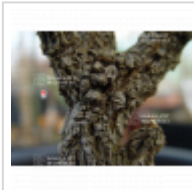

## Hubbles super cork

› Erables japonais › Acer palmatum

ref. 12001

1.5 litres

**38,00€**

3 litres

**45,00€**

[+] Voir sur le site

### Description

En observation chez Maillot Bonsai depuis 5 ans, les premiers signes de l'aspect liégeux ont été constatés dès la deuxième année.

Le "Super Cork" de Hubble est une nouvelle introduction d'une des meilleures sélections d'érable à écorce de pin par Scott Hubble de Metro Maples au Texas. Cette sélection produit l'écorce la plus liégeuse parmi toutes les variétés d'érables japonais à écorce rugueuse jusqu'à présent, et ce, à un âge plus précoce. Cela confère à 'Hubble's Super Cork' une apparence plus mature dès son jeune âge. Le feuillage est vert en été et vire à l'orange puis au rouge en automne. Nous nous attendons à ce que 'Hubble's Super Cork' atteigne 2 à 3 mètres en 15 ans. Résiste bien au soleil.