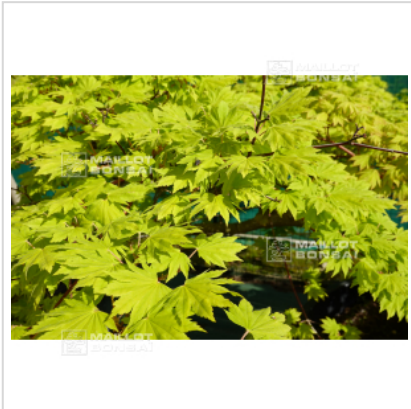

## Sieboldianum seki no kegon

*Sieboldianum seki no kegon*

ref. 11936

1.5 litres

**38,00€**

3 litres

**45,00€**

[+] Voir sur le site

### Description

Larges feuilles vert clair jaune au printemps, vert foncé en été et coloration orangé, jaune rouge feu en automne. Exceptionnel en automne certaines feuilles seront encore orangées alors que d'autres plus mures seront déjà rouge feu. Origine Japon Osaka introduction en Europe par Guy MAILLOT. A maturité cet érable forme des branches ondulées en vagues horizontales du plus bel effet, Le seul sieboldianum ayant ce port spectaculaire.

### Fiche technique

<i>Espèce</i>	Acer sieboldianum
<i>Variété</i>	Sieboldianum seki no kegon
<i>Couleur des feuilles</i>	Vertes
<i>Forme des feuilles</i>	Palmées
<i>Hauteur adulte</i>	Entre 2 et 4 mètres
<i>Port</i>	Naturel
<i>Exposition</i>	Soleil