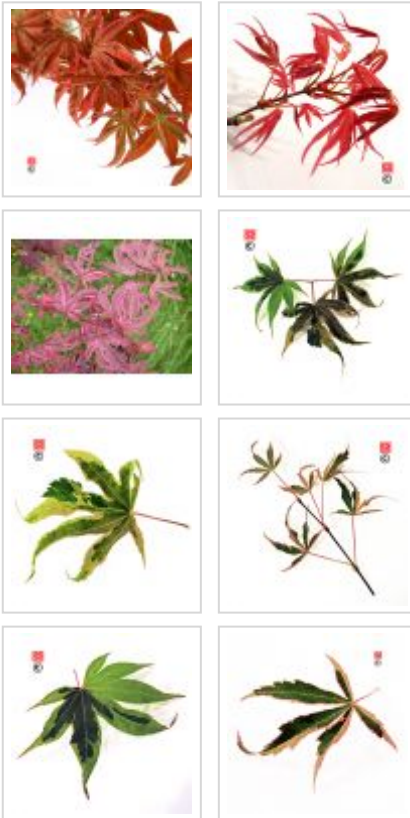

MAILLOT ERABLE

Shirazz ®

› Erables japonais › Acer palmatum

ref. 1186

1.5 litres	26,50 €
20 litres	125,00 €
3 litres	38,00 €
4 litres	38,00 €
7.5 litres	75,00 €

[+] Voir sur le site

Description

Un nouvel érable spectaculaire. Ce petit arbre a des feuilles gaufrées difformes, rose foncé bordé de rose fuchsia en plein soleil et avec du blanc, du vert et du brun si placé a mi- ombre. Sa teinte automnale est rouge orangé. Préfère l'ombre ou le soleil partiel. En vieillissant les branches ont tendances a se courber lui donnant un bel effet.

Ressemble un peu à geisha mais non sensible a l'oïdium une superbe variété. Variété protégée ® sous License multiplication interdite. Appelé a tort pink passion ou gwen's rose delight dans la grande distribution. Attention du a sa croissance lente les pots de 3 litres sont de 30-40 cm maximum.

Fiche technique

<i>Espèce</i>	Acer palmatum
<i>Variété</i>	Shirazz ®
<i>Couleur des feuilles</i>	Panachées
<i>Forme des feuilles</i>	Crispées
<i>Hauteur adulte</i>	Entre 2 et 4 mètres
<i>Port</i>	Fastigié
<i>Exposition</i>	Mi-ombre