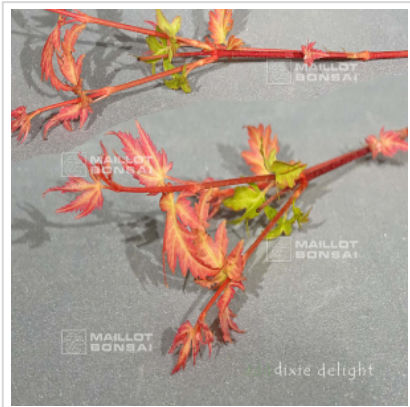

MAILLOT ERABLE

Dixie delight

› Erables japonais › Acer palmatum

ref. 11695

1.5 litres

26,50€

20 litres

115,00€

3 litres

38,00€

[+] Voir sur le site

Description

Feuillage vert rosé au printemps, vert foncé en été et orangé rouge en automne. Bois jaune orangé brillant avec des nuances de rouges l'hiver sur les branches des 2 dernières années Croissance rapide. Cette variété porte un bois en hiver d'une teinte plus lumineuse que la variété sango kaki . L'incidence du froid sur cette variété est spectaculaire avec le début de l'hiver le bois se teinte de rouge mais quand les températures sont plus basses le bois devient jaune. Une variété unique en son genre et très originale qui mettra de la couleur dans vos massifs en hiver.

Fiche technique

<i>Espèce</i>	Acer palmatum
<i>Variété</i>	Dixie delight
<i>Couleur des feuilles</i>	Vertes
<i>Forme des feuilles</i>	Palmées
<i>Hauteur adulte</i>	Entre 2 et 4 mètres
<i>Port</i>	Naturel
<i>Exposition</i>	Soleil