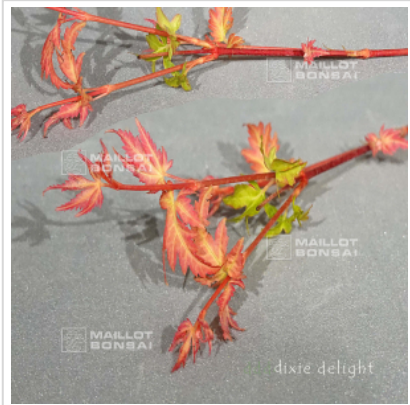

MAILLOT ERABLE

Dixie delight

› Erables japonais › Acer palmatum

ref. 11695

1.5 litres

26,50€

20 litres

115,00€

3 litres

32,00€

[+] Voir sur le site

Description

Feuillage vert rosé au printemps, vert foncé en été et orangé rouge en automne. Bois jaune orangé brillant avec des nuances de rouges l'hiver sur les branches des 2 dernières années Croissance rapide. Cette variété porte un bois en hiver d'une teinte plus lumineuse que la variété sango kaki . L'incidence du froid sur cette variété est spectaculaire avec le début de l'hiver le bois se teinte de rouge mais quand les températures sont plus basses le bois devient jaune. Une variété unique en son genre et très originale qui mettra de la couleur dans vos massifs en hiver.

Fiche technique

<i>Espèce</i>	Acer palmatum
<i>Variété</i>	Dixie delight
<i>Couleur des feuilles</i>	Vertes
<i>Forme des feuilles</i>	Palmées
<i>Hauteur adulte</i>	Entre 2 et 4 mètres
<i>Port</i>	Naturel
<i>Exposition</i>	Soleil