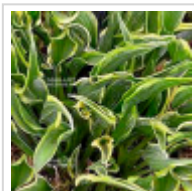

MAILLOT ERABLE

Hosta hand's up

Giboshi hand's up

ref. 11692

11,00€

[+] Voir sur le site

Description

Issue d'une hybridation de Hosta 'Praying hands'

Feuilles très étroites et ondulées au cœur vert légèrement marginées de jaune.

Forme de feuilles unique de part sa longueur, son port et son aspect d'où son nom.

Hauteur : 35/40 cm par +- 75 cm de largeur.

Feuilles de +- 15 cm de longueur et 5 de largeur.

Floraison bleu lavande de fin juillet à mi-août.

Gros rhizome livré en conteneur plastique de 1.5 litre.