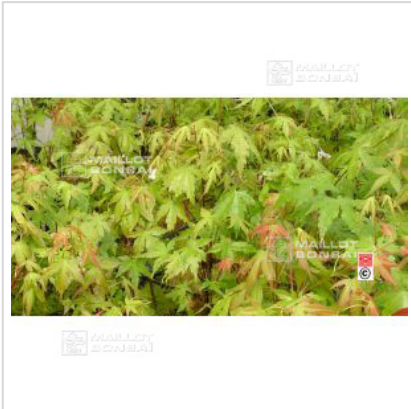

MAILLOT ERABLE

Acer palmatum en godet

Japanese maple

ref. 115

1,50€

[+] Voir sur le site

Description

Feuillage vert rosé de printemps vert en été avec jeunes pousses brun rose puis passe par des colorations d'automne rouge orangé jaune. Espèce type. Livré en godet plastique de +- 9*9*9 cm. Hauteur à la livraison +- 30/40 cm.

Description :

scion de +-30/40 cm

Ø au collet +- 3 / 5 mm selon sujets.

Les plantes issues de semis peuvent présenter des disparités de formes et de couleurs de feuilles. Avez vous déjà ce livre complet sur l'érable palmé ?