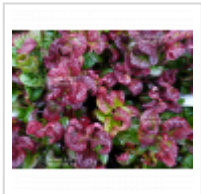

MAILLOT ERABLE

Leucothoe axilaris curly red ®

› Plants de pépinière

ref. 11433

13,30€

[+] Voir sur le site

Description

Feuillage vert cuivré de printemps vert en été avec jeunes pousses rouges vif puis passera par des colorations d'automne rouges avec l'arrivée des premiers froids.

Touffe forte Livrée en conteneur plastique de Ø 17 cm par 15 de hauteur. Hauteur de la plante à la livraison +/- 25*25 cm.

Description : Arbuste ramifié atteignant environ 50 centimètres à sa taille adulte.

Feuillage de + 3 cm de longueur, crispé, gaufré brillant et persistant. Petites fleurs discrètes en fin de printemps. Cette espèce peut être utilisée en potée, ou massif également en jardins japonais.