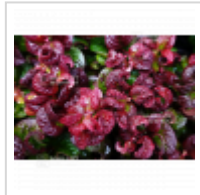

MAILLOT ERABLE

Leucothoe axilaris curly red ®

› Plants de pépinière

ref. 11433

13,30€

[+] Voir sur le site

Description

Feuillage vert cuivré de printemps vert en été avec jeunes pousses rouges vif puis passera par des colorations d'automne rouges avec l'arrivée des premiers froids.

Touffe forte Livrée en conteneur plastique de Ø 17 cm par 15 de hauteur. Hauteur de la plante à la livraison +/- 25*25 cm.

Description : Arbuste ramifié atteignant environ 50 centimètres à sa taille adulte.

Feuillage de + 3 cm de longueur, crispé, gaufré brillant et persistant. Petites fleurs discrètes en fin de printemps. Cette espèce peut être utilisée en potée, ou massif également en jardins japonais.