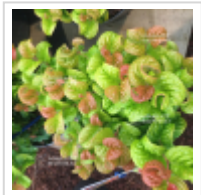

MAILLOT ERABLE

Leucothoe axilaris curly red ®

› Plants de pépinière

ref. 11433

13,30€

[+] Voir sur le site

Description

Feuillage vert cuivré de printemps vert en été avec jeunes pousses rouges vif puis passera par des colorations d'automne rouges avec l'arrivée des premiers froids.

Touffe forte Livrée en conteneur plastique de Ø 17 cm par 15 de hauteur. Hauteur de la plante à la livraison +/- 25*25 cm.

Description : Arbuste ramifié atteignant environ 50 centimètres à sa taille adulte.

Feuillage de + 3 cm de longueur, crispé, gaufré brillant et persistant. Petites fleurs discrètes en fin de printemps. Cette espèce peut être utilisée en potée, ou massif également en jardins japonais.