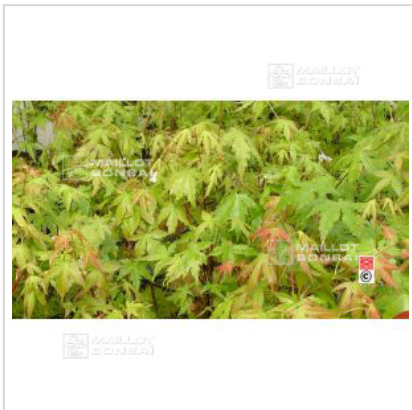

## Acer palmatum pot de 1.5 l.

› Plants de pépinière

ref. 114

**6,50€**

[+] Voir sur le site

### Description

Feuillage vert rosé de printemps vert en été avec jeunes pousses brun rose puis passe par des colorations d'automne rouge orangé jaune. Espèce type. Livré en pot de 1.5 litre plastique.

Hauteur à la livraison +- 40 /60 cm.

Ø au collet de +- 6/8 mm. selon sujets. Avez vous déjà ce livre complet sur l'érable palmé ?