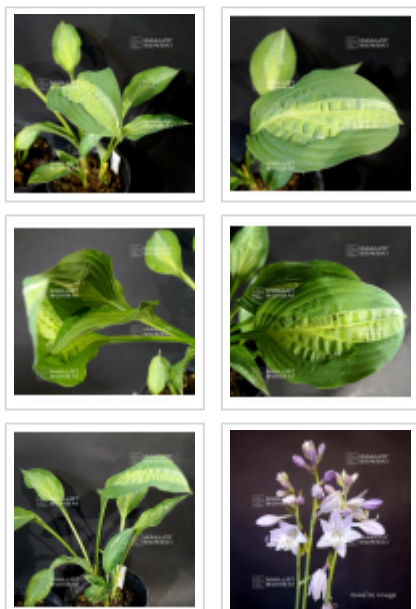

MAILLOT ERABLE

Hosta moulin rouge

Hosta moulin rouge

ref. 11077

12,00€

[+] Voir sur le site

Description

Issue d'une hybridation de Hosta Kiwi full monty.

Hauteur : +- 35/40 cm.

Largeur : +- 30/40 cm.

Dimensions des feuilles : +- 17 x 7 cm.

Les feuilles sont lancéolées, leur centre est d'un joli vert clair et les bordures d'un vert plus foncé.

Fleurs couleur lavande en été.

Gros rhizome livré en conteneur plastique de 1 litre.