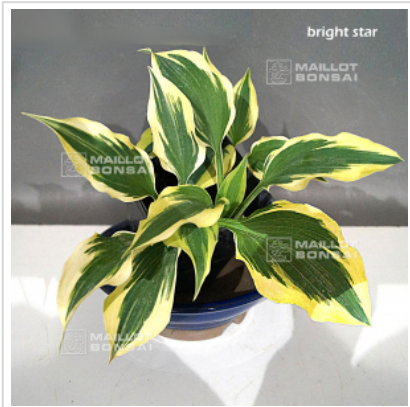

MAILLOT ERABLE

Hosta bright star

Hosta bright star

ref. 11039

15,00€

[+] Voir sur le site

Description

Issu d'une hybridation de Hosta Dark star.

Similaire à Hosta Sleeping star.

Hauteur : +- 30/40 cm.

Largeur : +-40/60 cm.

Dimensions des feuilles : +- 23x10 cm.

Feuille lancéolée maculée de vert en son centre tel un coup de pinceau et jaune éclatant sur la partie extérieure du limbe. Les bordures deviennent blanc crème en milieu d'été.

Fleurs bleu-violettes au courant de l'été.

Variété réputée pour sa bonne résistance aux attaques des limaces.

Gros rhizome livré en conteneur plastique de 1 litre.