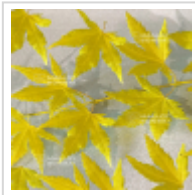

### Description

Feuillage de printemps jaune d'or devenant vert tendre en été puis orange en automne. Port naturellement très retombant. Souvent greffé sur tige pour profiter de son port en cascade. Variété sous license multiplication interdite.