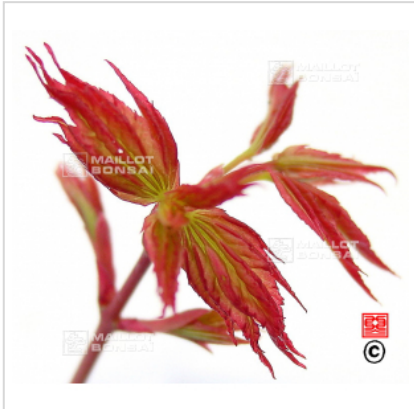

## Baton rouge

› Erables japonais › Acer palmatum

ref. 10880

4 litres

**38,00€**

[+] Voir sur le site

### Description

Feuillage vert rosé jaune au printemps, vert foncé en été et orangé rouge en automne. Bois rouge orangé l'hiver sur les branches des 2 dernières années et à une croissance plus rapide. Le cultivar edisburry porte un bois en hiver d'une teinte plus lumineuse que sango kaki .

### Fiche technique

<i>Espèce</i>	Acer palmatum
<i>Variété</i>	Baton rouge
<i>Couleur des feuilles</i>	Panachées
<i>Forme des feuilles</i>	Palmées
<i>Hauteur adulte</i>	Entre 2 et 4 mètres
<i>Port</i>	Naturel
<i>Exposition</i>	Soleil