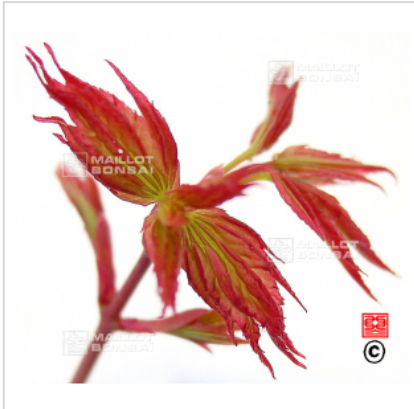

MAILLOT ERABLE

Baton rouge

› Erables japonais › Acer palmatum

ref. 10879 

4 litres

32,50€

[+] Voir sur le site

Description

Feuillage vert rosé jaune au printemps, vert foncé en été et orangé rouge en automne. Bois rouge orangé l'hiver sur les branches des 2 dernières années et à une croissance plus rapide. Le cultivar edisburry porte un bois en hiver d'une teinte plus lumineuse que sango kaki .

Fiche technique

<i>Espèce</i>	Acer palmatum
<i>Variété</i>	Baton rouge
<i>Couleur des feuilles</i>	Vertes
<i>Forme des feuilles</i>	Palmées
<i>Hauteur adulte</i>	Entre 2 et 4 mètres
<i>Port</i>	Naturel
<i>Exposition</i>	Soleil