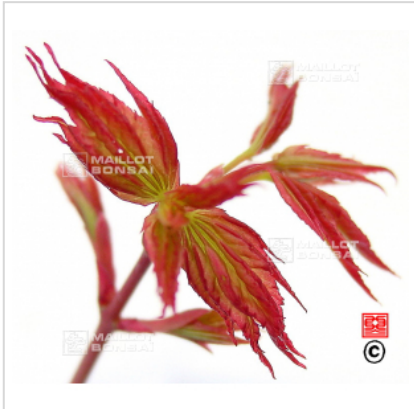

MAILLOT ERABLE

Baton rouge

› Erables japonais › Acer palmatum

ref. 10878

1.5 litres	26,50 €
10 litres	88,00 €
3 litres	32,00 €
4 litres	38,00 €

[+] Voir sur le site

Description

Feuillage vert rosé jaune au printemps, vert foncé en été et orangé rouge en automne. Bois rouge orangé l'hiver sur les branches des 2 dernières années. Son nom est issu de la ville de Baton rouge aux USA. Les arbres en pot de 10 litres, retailé en juin 2021, mesurent environ 150-160 cm.

Fiche technique

<i>Espèce</i>	Acer palmatum
<i>Variété</i>	Baton rouge
<i>Couleur des feuilles</i>	Vertes
<i>Forme des feuilles</i>	Palmées
<i>Hauteur adulte</i>	Entre 2 et 4 mètres
<i>Port</i>	Naturel
<i>Exposition</i>	Soleil