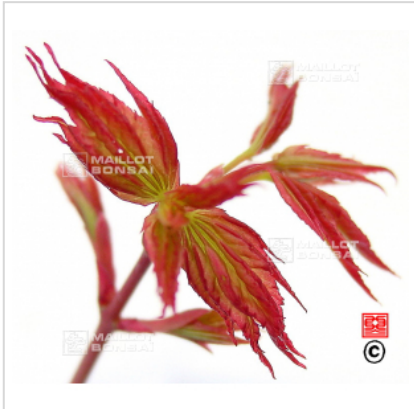

MAILLOT ERABLE

Baton rouge

› Erables japonais › Acer palmatum

ref. 10878

1.5 litres	26,50 €
10 litres	88,00 €
3 litres	32,00 €
4 litres	38,00 €

[+] Voir sur le site

Description

Feuillage vert rosé jaune au printemps, vert foncé en été et orangé rouge en automne. Bois rouge orangé l'hiver sur les branches des 2 dernières années. Son nom est issu de la ville de Baton rouge aux USA. Les arbres en pot de 10 litres, retaillé en juin 2021, mesurent environ 150-160 cm.

Fiche technique

<i>Espèce</i>	Acer palmatum
<i>Variété</i>	Baton rouge
<i>Couleur des feuilles</i>	Vertes
<i>Forme des feuilles</i>	Palmées
<i>Hauteur adulte</i>	Entre 2 et 4 mètres
<i>Port</i>	Naturel
<i>Exposition</i>	Soleil