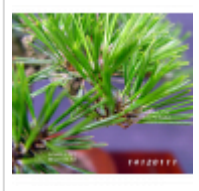

MAILLOT ERABLE

Pinus thunbergii kotobuki 30-35 cm pot 3 litres

Kuro matsu kotobuki

ref. 10632 

38,00€

[+] Voir sur le site

Description

Sujet de pépinière livré en pot plastique de culture de 3 litres : Ø 220*170 mm. Hauteur de l'arbre seul de : +- 300-350 mm. Ø du tronc +- 10-15 mm. Ce pin est à ligaturer pour mettre en place les plateaux, il pourra aussi être repoté dans une poterie à bonsaï non émaillée de préférence. Un sujet non formé similaire à cette photo vous sera expédié. Variété de pin noir rare "kotobuki" vigoureuse au feuillage fin très adaptée à la culture en bonsaï pour la faible longueur de ses aiguilles. Ce pin noir a été mis en pot en septembre 2023 ne pas le repoter avant 09/2024 de manière à ne pas mettre en péril sa bonne reprise. Greffe basse de qualité. Voir les photos de suggestions de mise en forme au fil des années. Avez vous déjà ce livre complet sur le pin noir du japon ?