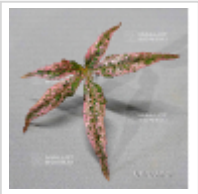

MAILLOT ERABLE

Ukigumo

› Erables japonais › Acer amoenum

ref. 1062

1.5 litres

26,50€

14 litres

85,00€

3 litres

32,00€

4 litres

38,00€

[+] Voir sur le site

Description

Feuillage de printemps rouge pâle devenant blanc vert avec des panachures roses et crème. En été vert avec taches vertes. Coloration orangée jaune en automne.

Splendide pour la mi ombre. Obtention japonaise de la région de Saitama en 1975.

Superbe variété qui a sa place dans tous les jardins.

Fiche technique

<i>Espèce</i>	Acer amoenum
<i>Variété</i>	Ukigumo
<i>Couleur des feuilles</i>	Panachées
<i>Forme des feuilles</i>	Palmées
<i>Hauteur adulte</i>	Entre 2 et 4 mètres
<i>Port</i>	Naturel
<i>Exposition</i>	Mi-ombre