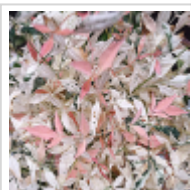

MAILLOT ERABLE

Nandina domestica twilight ®

Nandina domestica twilight

ref. 10459

16,50€

[+] Voir sur le site

Description

Nandina domestica Twilight

Sujet de pépinière livré en pot plastique. Hauteur de l'arbre seul de : +- 300-400 mm. Touffe forte ramifiée a sa base avec plusieurs troncs. Cet espèce originaire du Japon appelée bambou sacré est un arbuste buissonnant au feuillage persistant. Au fil des années elle pourra atteindre environ 1 mètre de hauteur. Son feuillage printanier très lumineux est composé de feuilles roses au débourrement devenant par la suite blanc crème, en vieillissant au cours de la saison les feuilles reprennent des teintes plus sombres. Cependant les nouvelles pousses sont toujours colorées du plus bel attrait. Avec l'arrivée des premiers froids le feuillage va se colorer de rouge orangé et ce durant toute la période hivernale. Cette espèce cultivée au Japon au climat humide et chaud au plein soleil demandera chez nous une exposition mi ombragée. Floraison estivale en grappes blanches qui donnera ensuite des baies rouge orangé. Cet arbuste trouvera sa place dans les petits jardins, les jardins japonais mais aussi sur des terrasses pour une culture en pots. Pour la petite histoire il est né en 2006 d'un semis de nandina domestica. L'obteneur japonais se nomme Mr Sakaue de colorful garden à OSAKA il a ensuite vendu la license aux USA puis ensuite en Europe pour la Hollande où il a été primé au célèbre salon Plantarium a Boskoop. Actuellement variété protégée ® multiplication interdite. Les deux dernières vues montrent la plante issu du premier semis et ses 5000 descendants dans le tunnel de Mr SAKAUE qui les gardait tel un trésor, merci à lui de nous avoir fait partager cette superbe obtention.