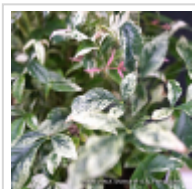

MAILLOT ERABLE

Nandina domestica twilight ®

Nandina domestica twilight

ref. 10459

16,50€

[+] Voir sur le site

Description

Nandina domestica Twilight

Sujet de pépinière livré en pot plastique. Hauteur de l'arbre seul de : +- 300-400 mm. Touffe forte ramifiée a sa base avec plusieurs troncs. Cet espèce originaire du Japon appelée bambou sacré est un arbuste buissonnant au feuillage persistant. Au fil des années elle pourra atteindre environ 1 mètre de hauteur. Son feuillage printanier très lumineux est composé de feuilles roses au débourrement devenant par la suite blanc crème, en vieillissant au cours de la saison les feuilles reprennent des teintes plus sombres. Cependant les nouvelles pousses sont toujours colorées du plus bel attrait. Avec l'arrivée des premiers froids le feuillage va se colorer de rouge orangé et ce durant toute la période hivernale. Cette espèce cultivée au Japon au climat humide et chaud au plein soleil demandera chez nous une exposition mi ombragée. Floraison estivale en grappes blanches qui donnera ensuite des baies rouge orangé. Cet arbuste trouvera sa place dans les petits jardins, les jardins japonais mais aussi sur des terrasses pour une culture en pots. Pour la petite histoire il est né en 2006 d'un semis de nandina domestica. L'obteneur japonais se nomme Mr Sakaue de colorful garden à OSAKA il a ensuite vendu la license aux USA puis ensuite en Europe pour la Hollande où il a été primé au célèbre salon Plantarium a Boskoop. Actuellement variété protégée ® multiplication interdite. Les deux dernières vues montrent la plante issu du premier semis et ses 5000 descendants dans le tunnel de Mr SAKAUE qui les gardait tel un trésor, merci à lui de nous avoir fait partager cette superbe obtention.