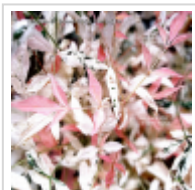

MAILLOT ERABLE

Nandina domestica twilight ®

Nandina domestica twilight

ref. 10459

16,50€

[+] Voir sur le site

Description

Nandina domestica Twilight

Sujet de pépinière livré en pot plastique. Hauteur de l'arbre seul de : +- 300-400 mm. Touffe forte ramifiée a sa base avec plusieurs troncs. Cet espèce originaire du Japon appelée bambou sacré est un arbuste buissonnant au feuillage persistant. Au fil des années elle pourra atteindre environ 1 mètre de hauteur. Son feuillage printanier très lumineux est composé de feuilles roses au débourrement devenant par la suite blanc crème, en vieillissant au cours de la saison les feuilles reprennent des teintes plus sombres. Cependant les nouvelles pousses sont toujours colorées du plus bel attrait. Avec l'arrivée des premiers froids le feuillage va se colorer de rouge orangé et ce durant toute la période hivernale. Cette espèce cultivée au Japon au climat humide et chaud au plein soleil demandera chez nous une exposition mi ombragée. Floraison estivale en grappes blanches qui donnera ensuite des baies rouge orangé. Cet arbuste trouvera sa place dans les petits jardins, les jardins japonais mais aussi sur des terrasses pour une culture en pots. Pour la petite histoire il est né en 2006 d'un semis de nandina domestica. L'obteneur japonais se nomme Mr Sakaue de colorful garden à OSAKA il a ensuite vendu la license aux USA puis ensuite en Europe pour la Hollande où il a été primé au célèbre salon Plantarium a Boskoop. Actuellement variété protégée ® multiplication interdite. Les deux dernières vues montrent la plante issu du premier semis et ses 5000 descendants dans le tunnel de Mr SAKAUE qui les gardait tel un trésor, merci à lui de nous avoir fait partager cette superbe obtention.