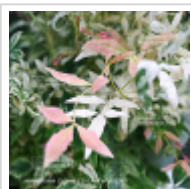

MAILLOT ERABLE

Nandina domestica twilight ®

Nandina domestica twilight

ref. 10459

16,50€

[+] Voir sur le site

Description

Nandina domestica Twilight

Sujet de pépinière livré en pot plastique. Hauteur de l'arbre seul de : +- 300-400 mm. Touffe forte ramifiée a sa base avec plusieurs troncs. Cet espèce originaire du Japon appelée bambou sacré est un arbuste buissonnant au feuillage persistant. Au fil des années elle pourra atteindre environ 1 mètre de hauteur. Son feuillage printanier très lumineux est composé de feuilles roses au débourrement devenant par la suite blanc crème, en vieillissant au cours de la saison les feuilles reprennent des teintes plus sombres. Cependant les nouvelles pousses sont toujours colorées du plus bel attrait. Avec l'arrivée des premiers froids le feuillage va se colorer de rouge orangé et ce durant toute la période hivernale. Cette espèce cultivée au Japon au climat humide et chaud au plein soleil demandera chez nous une exposition mi ombragée. Floraison estivale en grappes blanches qui donnera ensuite des baies rouge orangé. Cet arbuste trouvera sa place dans les petits jardins, les jardins japonais mais aussi sur des terrasses pour une culture en pots. Pour la petite histoire il est né en 2006 d'un semis de nandina domestica. L'obteneur japonais se nomme Mr Sakaue de colorful garden à OSAKA il a ensuite vendu la license aux USA puis ensuite en Europe pour la Hollande où il a été primé au célèbre salon Plantarium a Boskoop. Actuellement variété protégée ® multiplication interdite. Les deux dernières vues montrent la plante issu du premier semis et ses 5000 descendants dans le tunnel de Mr SAKAUE qui les gardait tel un trésor, merci à lui de nous avoir fait partager cette superbe obtention.