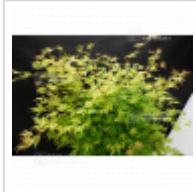

MAILLOT ERABLE

Acer palmatum orange lace ® variété protégée

Acer palmatum orange lace

ref. 10444

1.5 litres

26,50 €

14 litres

85,00 €

3 litres

32,00 €

[+] Voir sur le site

Description

Feuillage lacinié jaune orangé au printemps. En été vert clair devenant orangé vif en automne. Un dissectum incontournable à faible développement pour pots bacs et petits jardins. Introduction récente aux feuilles laciniées.

Variété protégée sous licence. © L'érable vendu en pot de 14 litres mesure environ 60/80 cm de part son port tabulaire.

Fiche technique

<i>Espèce</i>	Erables japonais
<i>Variété</i>	Acer palmatum orange lace
<i>Couleur des feuilles</i>	Orangées
<i>Forme des feuilles</i>	Laciniées
<i>Hauteur adulte</i>	Inférieur à 2 mètres
<i>Port</i>	Naturel
<i>Exposition</i>	Soleil