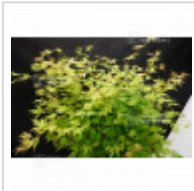

3 litres

27,50 €

[+] Voir sur le site

Description

Feuillage lacinié jaune orangé au printemps. En été vert clair devenant orangé vif en automne. Un dissectum incontournable a faible développement pour pots bacs et petits jardins. Introduction récente aux feuilles laciniées.

Variété protégée sous licence. © L'érable vendu en pot de 14 litres mesure environ 60/80 cm de part son port tabulaire.

Fiche technique

<i>Espèce</i>	Erables japonais
<i>Variété</i>	Acer palmatum orange lace
<i>Couleur des feuilles</i>	Orangées
<i>Forme des feuilles</i>	Laciniées
<i>Hauteur adulte</i>	Inférieur à 2 mètres
<i>Port</i>	Naturel
<i>Exposition</i>	Soleil