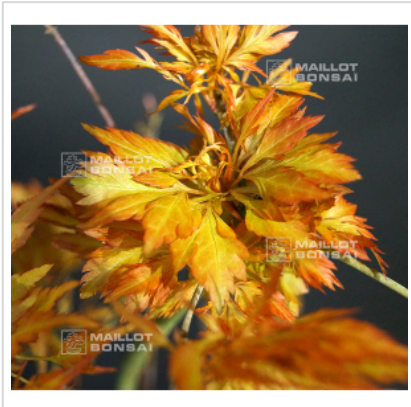

# MAILLOT ERABLE

## Hanezu hageromo

*Acer palmatum hanezu hageromo*

ref. 10360

1.5 litres

**35,00€**

3 litres

**45,00€**

[+] Voir sur le site

### Description

Feuillage découpé en folioles orange brillant avec de jeunes pousses estivales toujours colorées alors que les anciennes feuilles deviennent vertes , en automne orangé vif. Feuille identique à la variété hageromo mais en coloris orange.

Splendide avec ses teintes lumineuses et ses rameaux érigés, bonne croissance homogène rare en culture pour amateur. Introduit en Europe par Guy Maillot. Souvent nommé a tort orange hageromo.