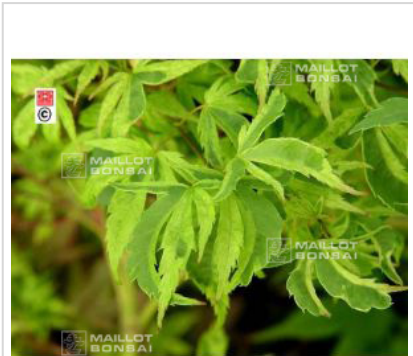

## Taiyoh nishiki

› Erables japonais › Acer palmatum

ref. 997

1.5 litres	<b>26,50€</b>
3 litres	<b>32,00€</b>
4 litres	<b>38,00€</b>

[+] [Voir sur le site](#)

### Description

Feuillage de printemps vert maculé de jaune et rarement de rose, en vieillissant la panachure s'estompe mais pas sur les nouvelles pousses, en automne le limbe devient rouge orangé. Le bois jeune est rose rouge. Issu d'un semis de la variété asahi zuru.

### Fiche technique

<i>Espèce</i>	Acer palmatum
<i>Variété</i>	Taiyoh nishiki
<i>Couleur des feuilles</i>	Panachées
<i>Forme des feuilles</i>	Palmées
<i>Hauteur adulte</i>	Entre 2 et 4 mètres
<i>Port</i>	Naturel
<i>Exposition</i>	Soleil