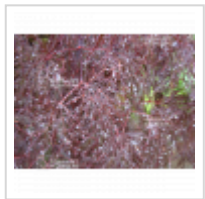

## Red filigree lace

› Erables japonais › *Acer matsumurae*

ref. 835 

1.5 litres	<b>27,50€</b>
3 litres	<b>35,00€</b>
4 litres	<b>45,00€</b>

[+] [Voir sur le site](#)

### Description

Feuillage très fin et lacinié violet rouge au printemps, brun rouge en été et rouge foncé en automne. Croissance lente.

### Fiche technique

<i>Espèce</i>	Acer matsumurae
<i>Variété</i>	Red filigree lace
<i>Couleur des feuilles</i>	Pourpres
<i>Forme des feuilles</i>	Laciniées
<i>Hauteur adulte</i>	Inférieur à 2 mètres
<i>Port</i>	Semi-étalé
<i>Exposition</i>	Soleil