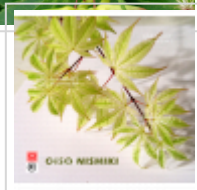

MAILLOT ERABLE

O iso nishiki

› Erables japonais › Acer amoenum

ref. 771

1.5 litres

26,50€

3 litres

55,00€

4 litres

65,00€

[[+] Voir sur le site](#)

Description

Feuillage de printemps vert jaune, en été vert éclaboussé de blanc en automne orangé jaune. La panachure n'apparaît que si la plante est cultivée en place ombragée. Unique en son genre ! Comme saupoudré de farine.

Fiche technique

<i>Espèce</i>	Acer amoenum
<i>Variété</i>	O iso nishiki
<i>Couleur des feuilles</i>	Panachées
<i>Forme des feuilles</i>	Palmées
<i>Hauteur adulte</i>	Inférieur à 2 mètres
<i>Port</i>	Naturel
<i>Exposition</i>	Ombre