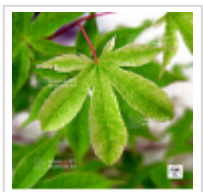

MAILLOT ERABLE

O iso nishiki

› Erables japonais › Acer amoenum

ref. 771

1.5 litres

26,50€

3 litres

55,00€

4 litres

65,00€

[[+] Voir sur le site](#)

Description

Feuillage de printemps vert jaune, en été vert éclaboussé de blanc en automne orangé jaune. La panachure n'apparaît que si la plante est cultivée en place ombragée. Unique en son genre ! Comme saupoudré de farine.

Fiche technique

<i>Espèce</i>	Acer amoenum
<i>Variété</i>	O iso nishiki
<i>Couleur des feuilles</i>	Panachées
<i>Forme des feuilles</i>	Palmées
<i>Hauteur adulte</i>	Inférieur à 2 mètres
<i>Port</i>	Naturel
<i>Exposition</i>	Ombre