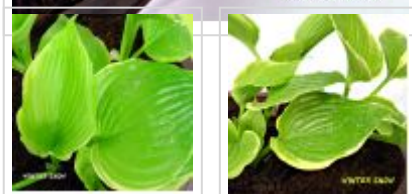

Hosta winter snow

Hosta winter snow

ref. 7144

[\[+\] Voir sur le site](#)

Description

Issu d'un croisement d'un semis de Sum and substance
Feuillage d'un beau vert chartreuse à jaune d'or marginé de blanc jaune.
Floraison bleu lavande au mois de juillet.
Hauteur : +-80 cm par +- 200 cm de largeur.
Feuilles de +- 40 cm de longueur par 30 de largeur.
Gros rhizome livré en conteneur plastique de 1.5 litre.

Variété réputée pour sa bonne résistance aux attaques des limaces et escargots.