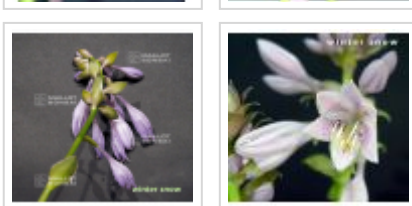

Hosta winter snow

Hosta winter snow

ref. 7144

[\[+\] Voir sur le site](#)

Description

Issu d'un croisement d'un semis de Sum and substance
Feuillage d'un beau vert chartreuse à jaune d'or marginé de blanc jaune.
Floraison bleu lavande au mois de juillet.
Hauteur : +-80 cm par +- 200 cm de largeur.
Feuilles de +- 40 cm de longueur par 30 de largeur.
Gros rhizome livré en conteneur plastique de 1.5 litre.

Variété réputée pour sa bonne résistance aux attaques des limaces et escargots.