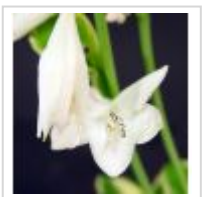

Hosta diana remembered

Giboshi diana remembered

ref. 6791

7,00€

[+] [Voir sur le site](#)

Description

Larges feuilles rondes blanc crème sur les bords avec un cœur vert clair brillant.

Panachure d'abord jaune au printemps pour devenir blanche l'été.

Floraison très parfumée à odeur de narcisse très agréable blanc rosé abondante début aout.

Hauteur : 35 cm par +- 80 cm de largeur.

Feuilles de +- 30 cm de longueur et 20 de largeur.

Issu d'un semis de hosta seventh heaven 1997.